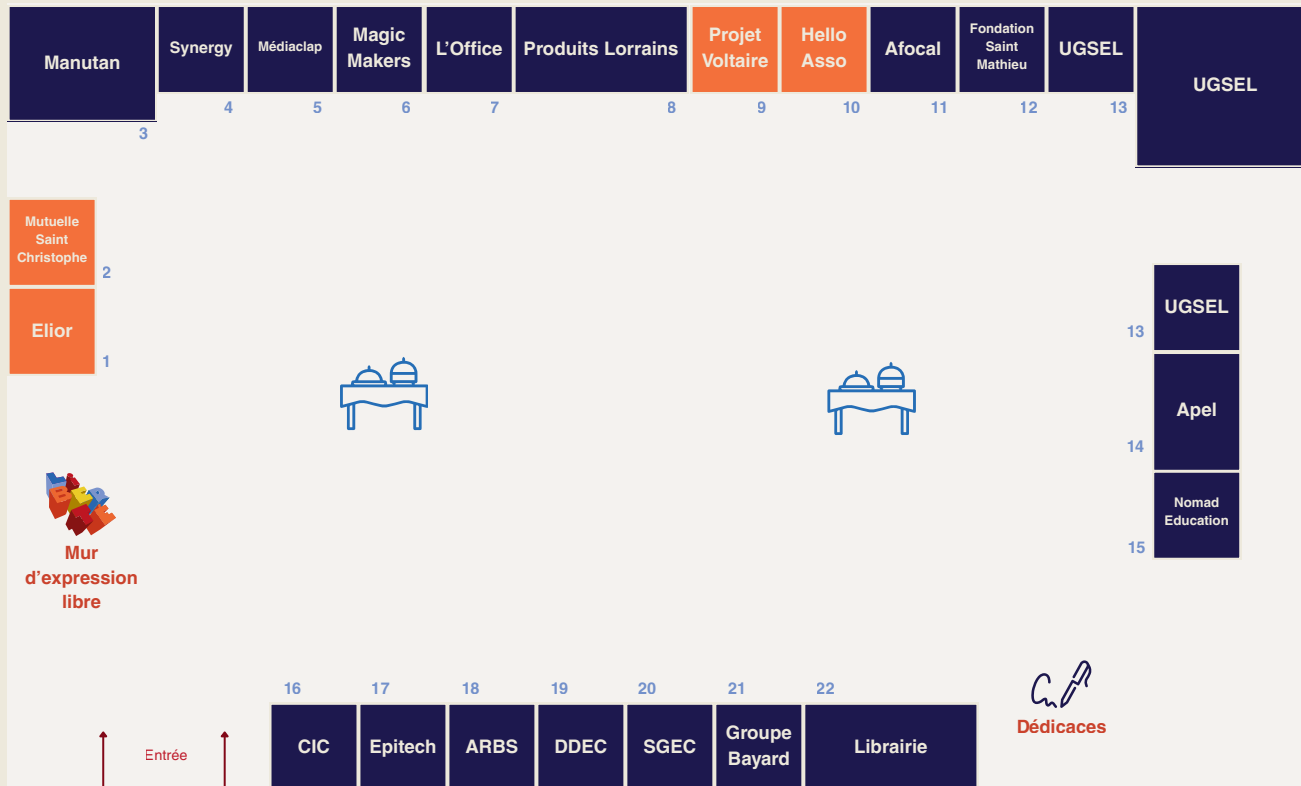

# Exposants - Congrès National de l'Apel

Hall 1 - Centre Prouvé - 1 place de la République - Nancy

Hall d'Accueil

L'assurance au cœur fraternel.