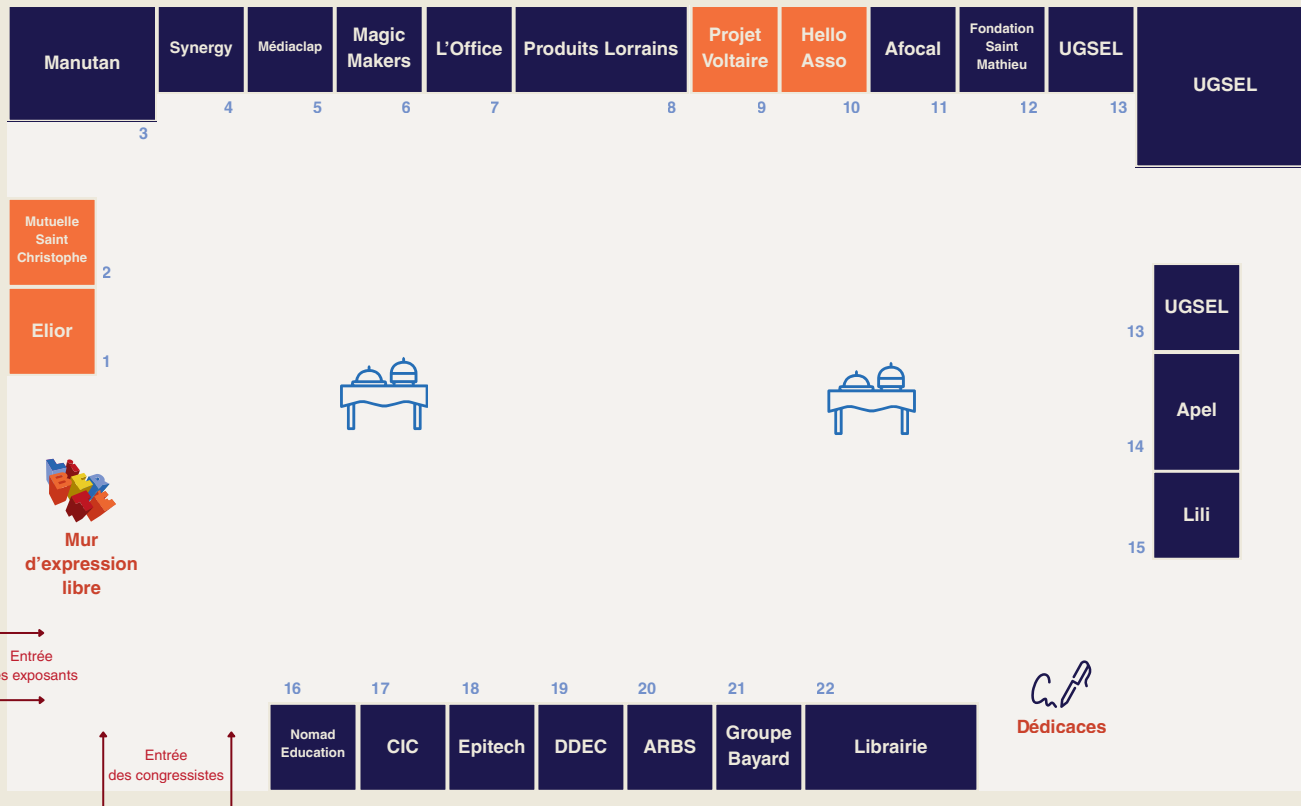

Exposants - Congrès National de l'Apel

Hall 1 - Centre Prouvé - 1 place de la République - Nancy

Hall d'Accueil

L'assurance au cœur fraternel.

Exposants - Congrès National de l'Apel

Hall 1 - Centre Prouvé - 1 place de la République - Nancy

Produits lorrains

Librairie

+ Panneaux des innovations des projets
de l'académie de Nancy-Metz